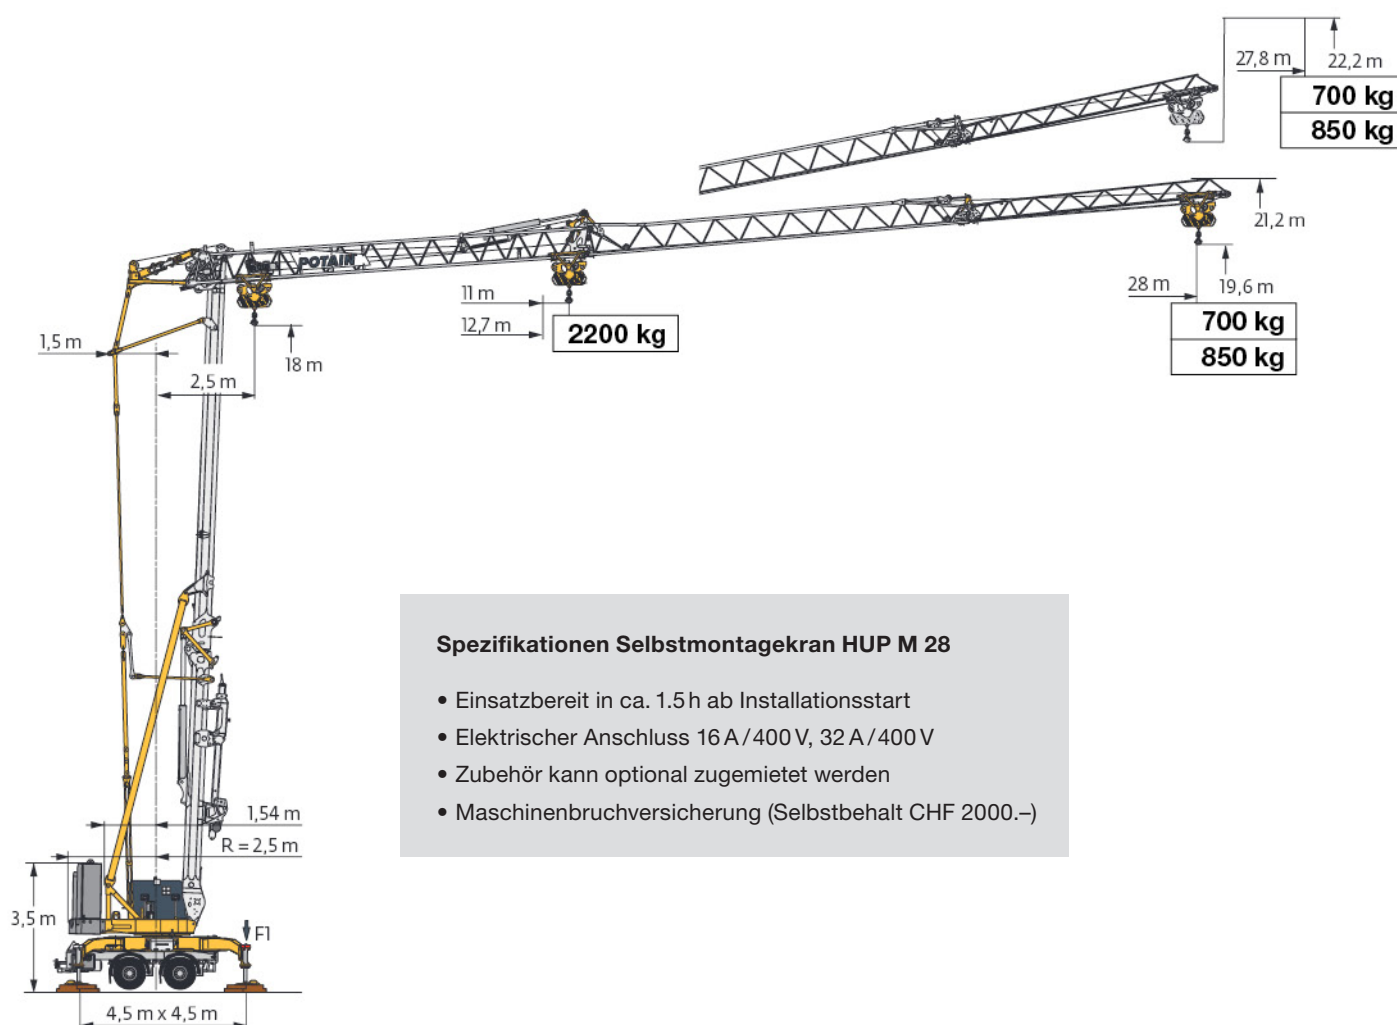

Selbstmontagekran HUP M 28

Der HUP M 28 ist ein praktischer Baukran für effizientes Arbeiten auf dem Bau. Er bietet eine hohe Leistung trotz seiner kleinflächigen Installationsfläche. Nach der Installation am gewünschten Einsatzort können Sie die Lasten per Funksteuerung Zeit- und Mitarbeiter-schonend punktgenau an ihren Bestimmungsort transportieren.

Spezifikationen Selbstmontagekran HUP M 28

- Einsatzbereit in ca. 1.5h ab Installationsstart
- Elektrischer Anschluss 16 A / 400 V, 32 A / 400 V
- Zubehör kann optional zugemietet werden
- Maschinenbruchversicherung (Selbstbehalt CHF 2000.-)

Genau gebaut.

Selbstmontagekran MA 21

Der MA 21 ist ein praktischer Baukran für effizientes Arbeiten auf dem Bau. Er bietet eine hohe Leistung trotz seiner kleinflächigen Installationsfläche. Nach der Installation am gewünschten Einsatzort können Sie die Lasten per Funksteuerung Zeit- und Mitarbeiter-schonend punktgenau an ihren Bestimmungsort transportieren.