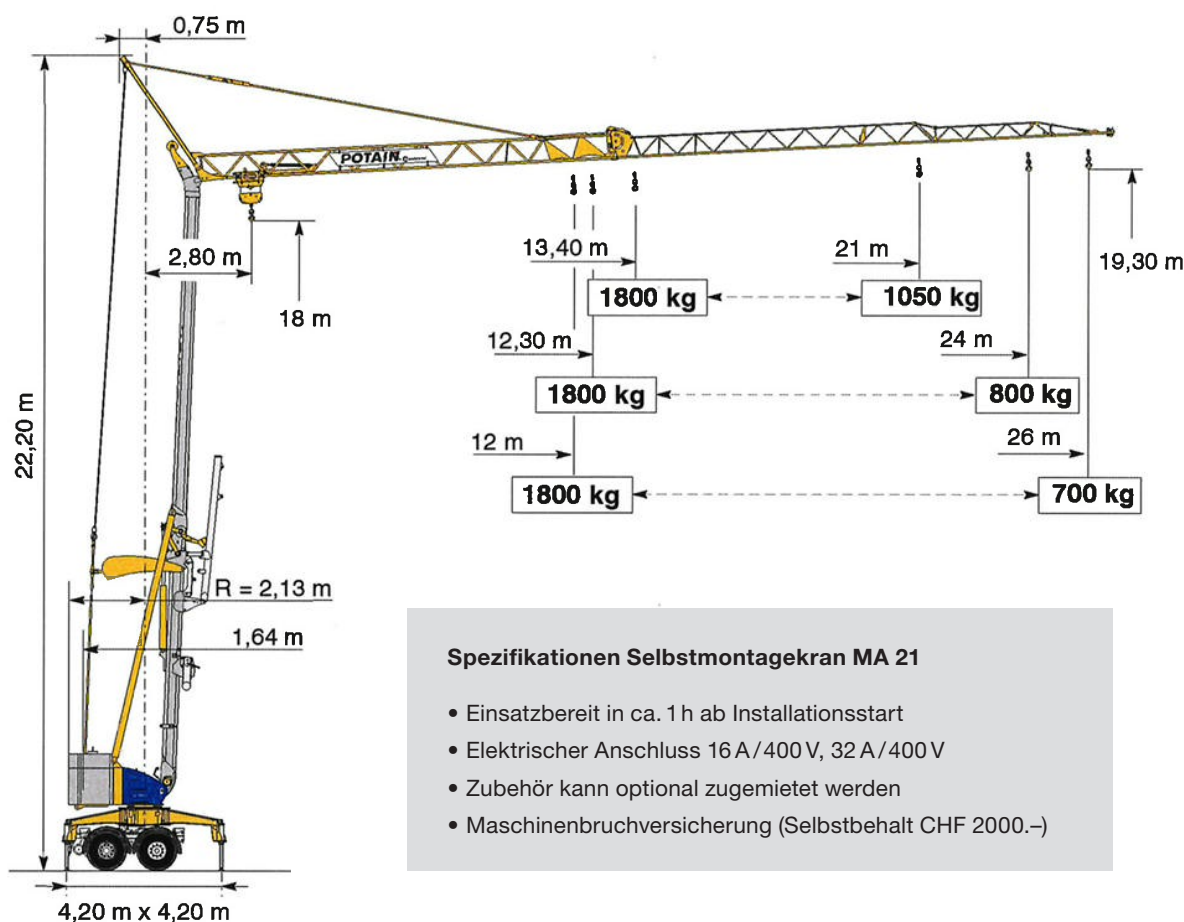

Selbstmontagekran HUP M 28

Der HUP M 28 ist ein praktischer Baukran für effizientes Arbeiten auf dem Bau. Er bietet eine hohe Leistung trotz seiner kleinflächigen Installationsfläche. Nach der Installation am gewünschten Einsatzort können Sie die Lasten per Funksteuerung Zeit- und Mitarbeiter-schonend punktgenau an ihren Bestimmungsort transportieren.

Genau gebaut.

Selbstmontagekran MA 21

Der MA 21 ist ein praktischer Baukran für effizientes Arbeiten auf dem Bau. Er bietet eine hohe Leistung trotz seiner kleinflächigen Installationsfläche. Nach der Installation am gewünschten Einsatzort können Sie die Lasten per Funksteuerung Zeit- und Mitarbeiter-schonend punktgenau an ihren Bestimmungsort transportieren.